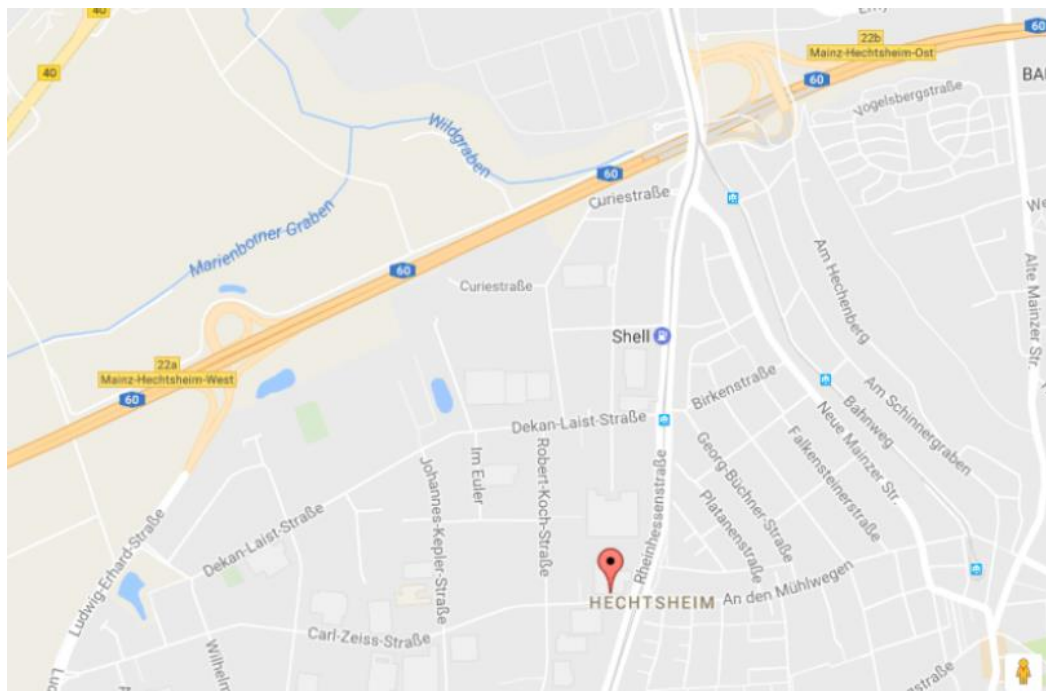

Wegbeschreibung zu mds – So finden Sie uns

Umgebungskarte:

Adresse:

music distribution services GmbH
 Carl-Zeiss-Straße 1
 55129 Mainz-Hechtsheim

Kartenausschnitt:

Anfahrt mit dem Auto:

- mds GmbH liegt in unmittelbarer Nähe der Autobahn A 60 Bingen-Mainz-Rüsselsheim.
- Nehmen Sie die Abfahrt Mainz-Hechtsheim Ost (22b).
- An der Gabelung links halten, der Beschilderung in Richtung L425 folgen und abbiegen auf Rhein Hessenstraße.
- Nach 900 m finden Sie mds GmbH auf der rechten Seite an der Kreuzung Rhein Hessenstraße/Carl-Zeiss-Straße

Ausreichend Parkplätze finden Sie auf dem Firmengelände.
 Nutzen Sie dazu die Einfahrt "mds Einfahrt" an der Rhein Hessenstraße.

Anfahrt mit öffentlichen Verkehrsmitteln:

- Ab Mainz Hbf mit den Straßenbahnlinien 50 oder 53 Richtung Hechtsheim bis zur Haltestelle "Carl-Zeiss-Straße".
- mds GmbH befindet sich unmittelbar gegenüber der Haltestelle.